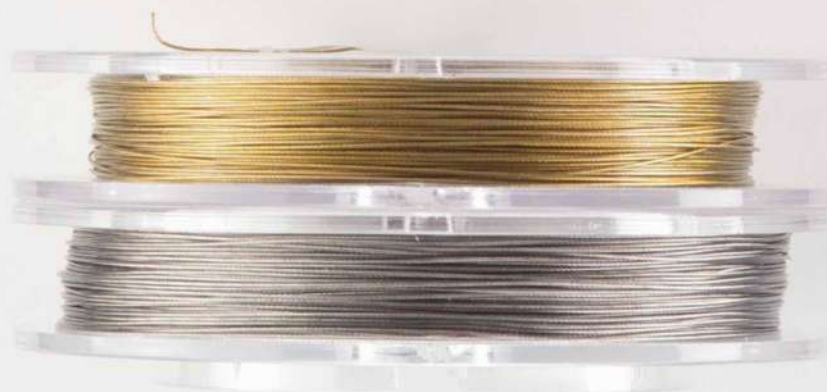

Edelstahlseil ummantelt

100 m Spulen

0,24mm

0,32mm

0,40mm

0,50mm
Messing
spezial

0,50mm
Messing

0,50mm