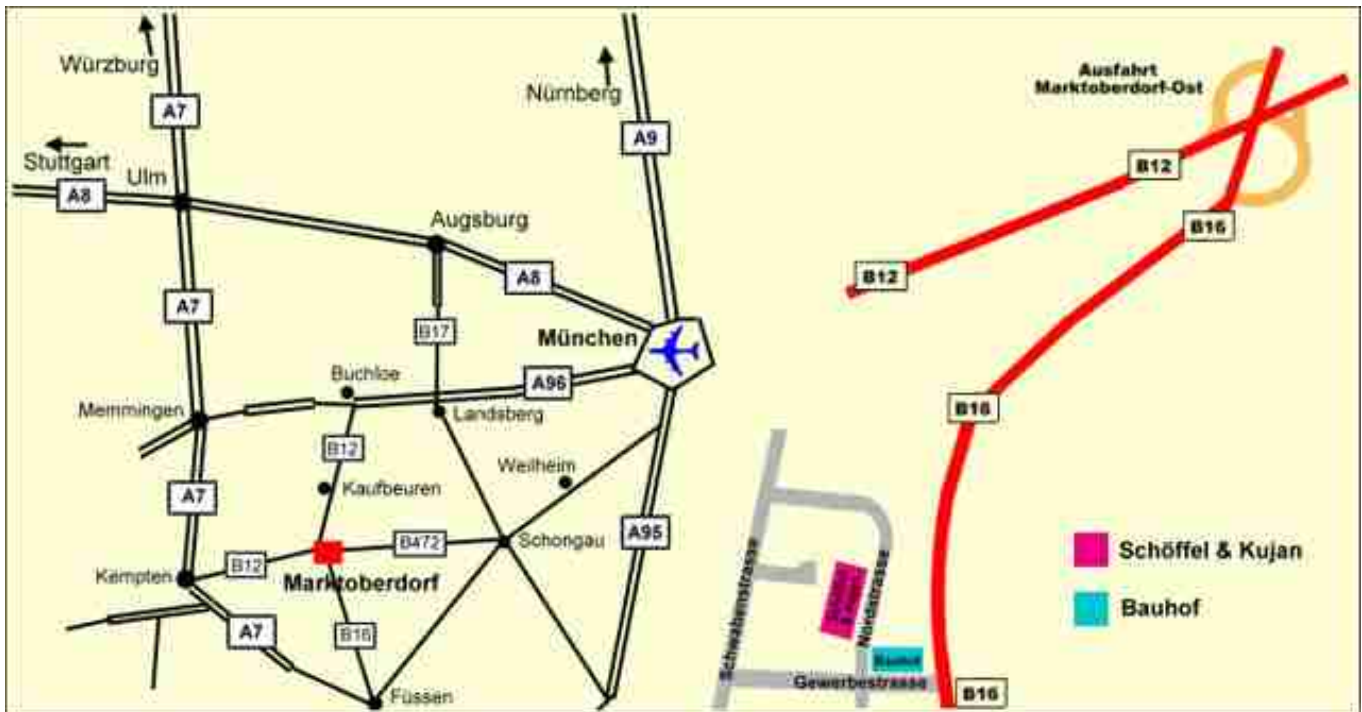

## Anfahrtsplan / Road Map

### Wegbeschreibung:

B12 Ausfahrt Marktobendorf-Ost (Kilometerstein 99) auf B16 Richtung Marktobendorf nach ca. 1,3km bei Kilometerstein 10.5 rechts (Gewerbestraße) nächstmögliche rechts (Nordstraße) - Zweites Haus links.

### Description:

B12 exit Marktobendorf-Ost (milestone 99) on B16, direction Marktobendorf after approx. 1,3km at milestone 10.5 right side (Gewerbestraße) right side as soon as possible (Nordstraße) - second house on the left side.